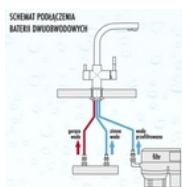

TAUPO - 44 (CZARNY METALIC)

CENA: **1 168,00** PLN

CZAS WYSYŁKI: 24 GODZINY

Producent: Bluewater baterie

OPIS PRZEDMIOTU

BATERIA Z PODŁĄCZENIEM DO WODY FILTROWANEJ

- wykończenie: 44 (czarny metalic)
- wylewka obrotowa do 360°
- głowice ceramiczne
- 2 elastyczne wężyki podłączeniowe 3/8" - 400 mm
- 1 wężyk podłączeniowy do filtra 1/2" - 400 mm z szybkozłączką
- 2 perlatory

BATERIA Z DWOMA NIEZALEŻNYMI OBWODAMI:

- mieszacz wody ciepłej i zimnej (prawa strona)
- podłączenie do wody filtrowanej (lewa strona)

**5 LAT
GWARANCJI**

Przedstawiamy Państwu tekst KARTY GWARANCYJNEJ baterii grupy Blue Water